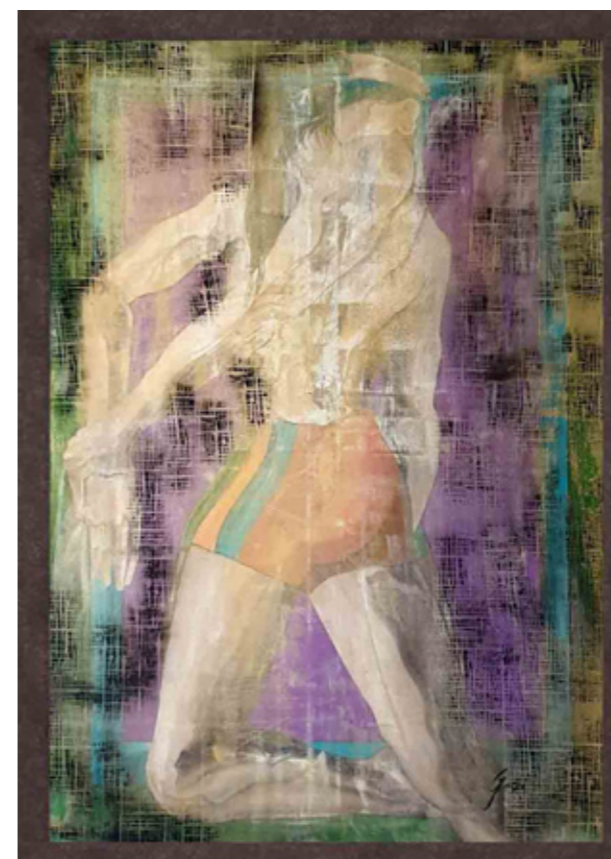

UA POU
116x81cm