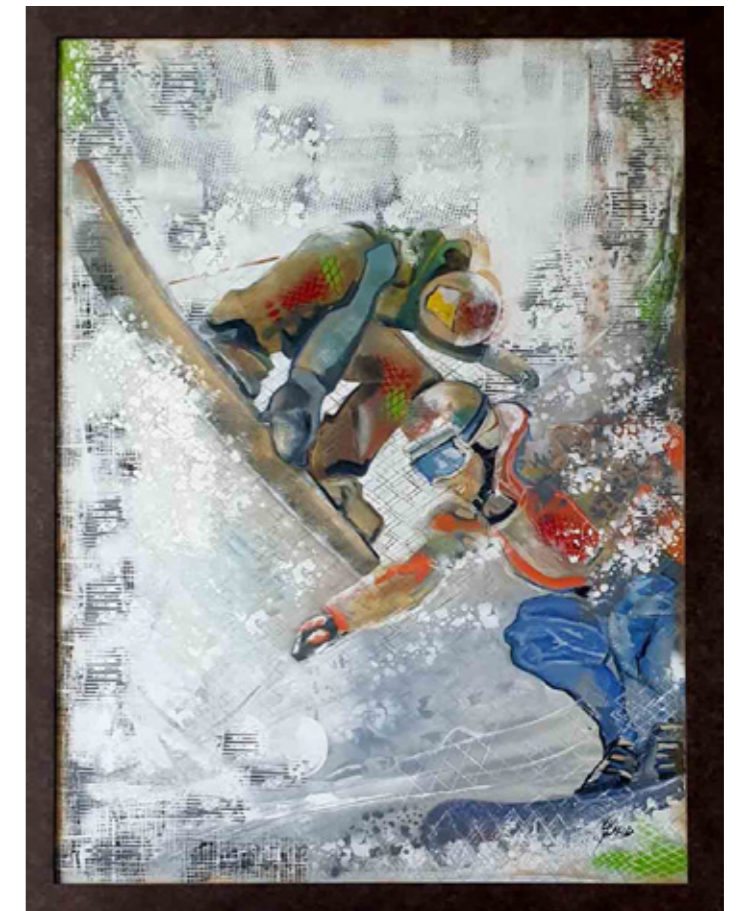

Peintures - Collection 2025

Peintures à l'huile Rembrandt et technique mixte, pochoir, bombe acrylique, encre

MOOREA
100x100cm

TAHA A
70x70cm

MAKATEA
88x58cm

UA UKA
120x90cm

Peintures - Collection 2025

Voir toute la collection sur le site nathaliegurd.com