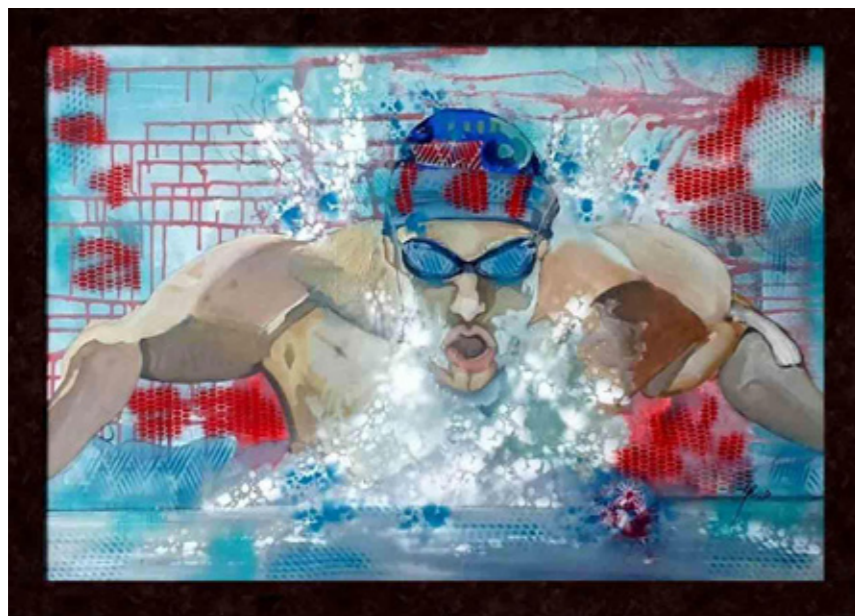

Peintures - Collection 2025

Peintures à l'huile Rembrandt et technique mixte, pochoir, bombe acrylique, encre

MOOREA
100x100cm

TAHA A
70x70cm

MAKATEA
88x58cm

UA UKA
120x90cm

Peintures - Collection 2025

Voir toute la collection sur le site nathaliegurd.com